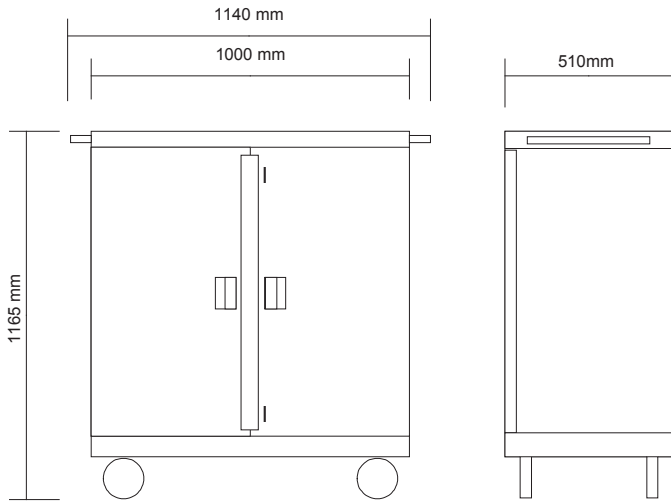

Mentor™

Peso: 135kg

Mini Mentor™

Peso: 120kg

Midi Mentor™

Peso: 120kg

Maxi Mentor™

Peso: 190kg

Dimensiones de los Módulos:

Vacío o Impresora:	Anchura = 410mm Altura = 285mm Fondo = 355mm
Almacenamiento de portátiles (Dimensiones de bahía) SmartLine:	Anchura = 360mm Altura = 55mm Profundidad = 300mm
ChargeLine:	Anchura = 385mm Altura = 55mm Profundidad = 350mm