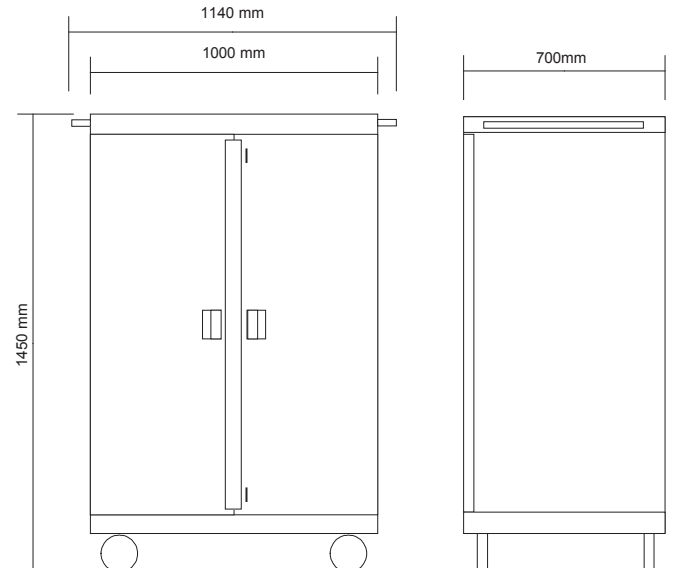

Mentor™

Peso: 135kg

Mini Mentor™

Peso: 120kg

Midi Mentor™

Peso: 120kg

Maxi Mentor™

Peso: 190kg

Dimensiones de los Módulos:

Vacío o Impresora:	Anchura = 410mm Altura = 285mm Fondo = 355mm
Almacenamiento de portátiles (Dimensiones de bahía) SmartLine:	Anchura = 360mm Altura = 55mm Profundidad = 300mm
ChargeLine:	Anchura = 385mm Altura = 55mm Profundidad = 350mm