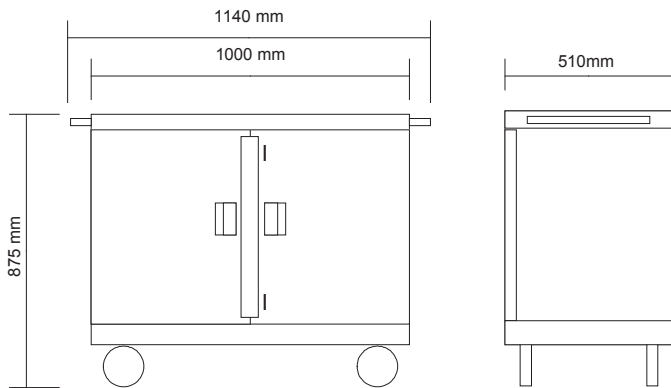

Mentor™

Peso: 135kg

Mini Mentor™

Peso: 120kg

Midi Mentor™

Peso: 120kg

Maxi Mentor™

Peso: 190kg

Dimensiones de los Módulos:

Vacío o Impresora:	Anchura = 410mm Altura = 285mm Fondo = 355mm
Almacenamiento de portátiles (Dimensiones de bahía) SmartLine:	Anchura = 360mm Altura = 55mm Profundidad = 300mm
ChargeLine:	Anchura = 385mm Altura = 55mm Profundidad = 350mm