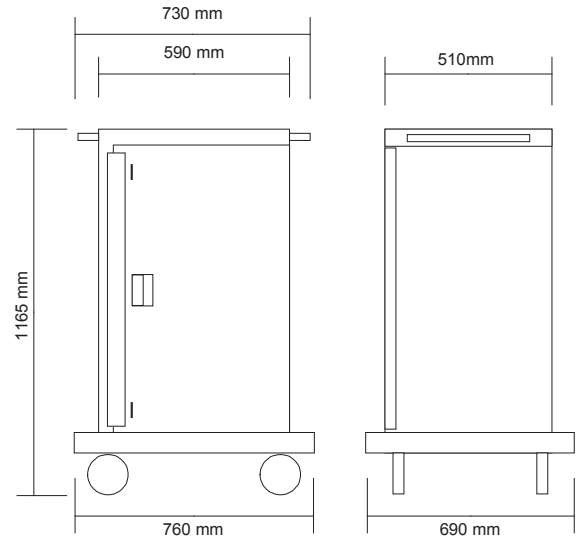

Mentor™

Peso: 135kg

Mini Mentor™

Peso: 120kg

Midi Mentor™

Peso: 120kg

Maxi Mentor™

Peso: 190kg

Dimensiones de los Módulos:

Vacío o Impresora:	Anchura = 410mm Altura = 285mm Fondo = 355mm
Almacenamiento de portátiles (Dimensiones de bahía) SmartLine:	Anchura = 360mm Altura = 55mm Profundidad = 300mm
ChargeLine:	Anchura = 385mm Altura = 55mm Profundidad = 350mm